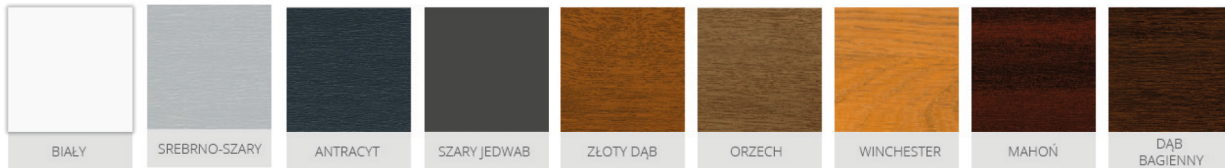

## KOLORYSTYKA

Biały, okleiny drewnopodobne,  
według palety RAL  
Kolor jednostronny oraz  
dwustronny srebrno-szary 715505  
w cenie standardowej

# KOLORYSTYKA

Linia okien i drzwi Silver Line dostępna jest w szerokim spektrum kolorów.

## KOLORY **PRESTIGE**