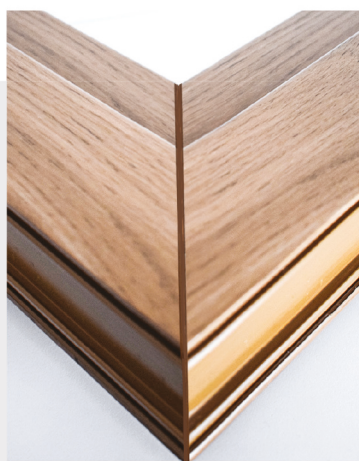

EVO

Sekret jedynej na świecie opatentowanej technologii ukryty jest w sercu robota. To on z najwyższą precyzją łączy każdy element okna. W sposób dotąd nieosiągalny, przy użyciu innej metody - tworzy rewolucyjne zgrzewy bezszwowe. Ich powierzchnia jest płaska, jedwabista w dotyku, niemal niewyczuwalna pod dłonią. Idealne połączenie urzeka pięknem oraz subtelnością. Jest to wyjątkowo trwałe i bezpieczne połączenie - jak w zamku błyskawicznym.

JAKOŚĆ POTWIERDZONA CERTYFIKATAMI