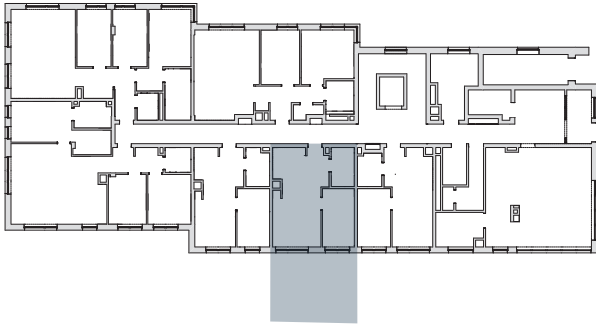

Apartament 2

PARTER

ZESTAWIENIE POMIESZCZEŃ

nr	Przeznaczenie	m ²
1	Przedpokój	4,37
2	Łazienka	4,65
3	Pokój	9,73
4	Pokój + aneks kuchenny	21,43
8	Powierzchnia użytkowa lokalu	40,18
5	Ogródek	34,78

WYSZYŃSKIEGO 12

Niniejsza karta ma charakter wyłącznie poglądowy i nie stanowi oferty, a przedstawiona aranżacja może różnić się od faktycznego umeblowania i wyposażenia lokalu.