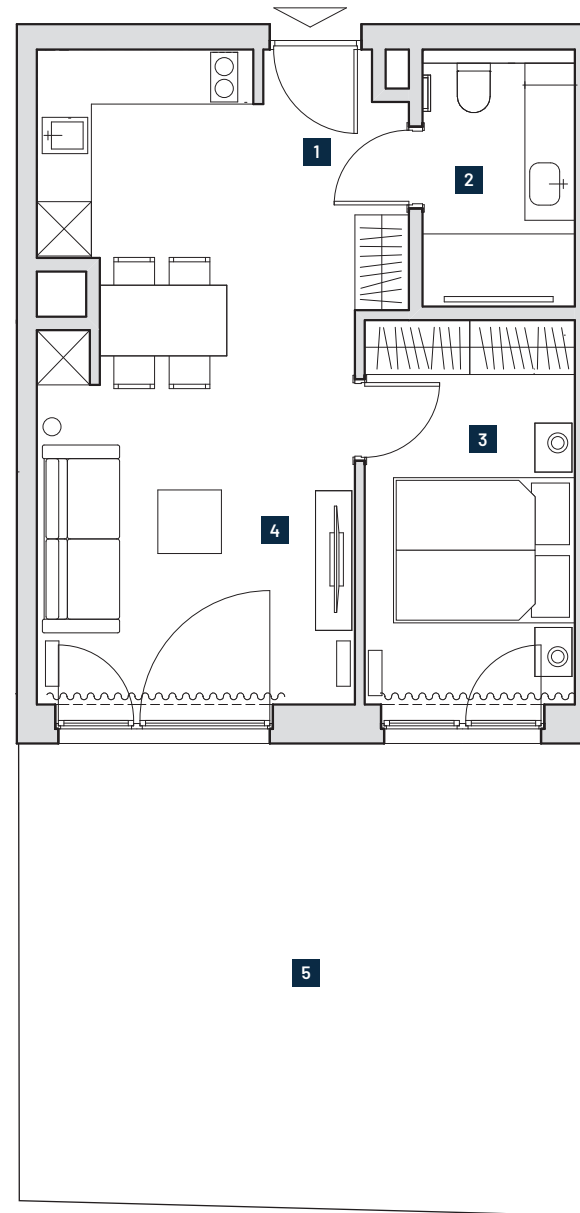

Apartament 2

PARTER

ZESTAWIENIE POMIESZCZEŃ

nr	Przeznaczenie	m ²
1	Przedpokój	4,37
2	Łazienka	4,65
3	Pokój	9,73
4	Pokój + aneks kuchenny	21,43
8	Powierzchnia użytkowa lokalu	40,18
5	Ogródek	34,78

WYSZYŃSKIEGO 12

Niniejsza karta ma charakter wyłącznie poglądowy i nie stanowi oferty, a przedstawiona aranżacja może różnić się od faktycznego umeblowania i wyposażenia lokalu.