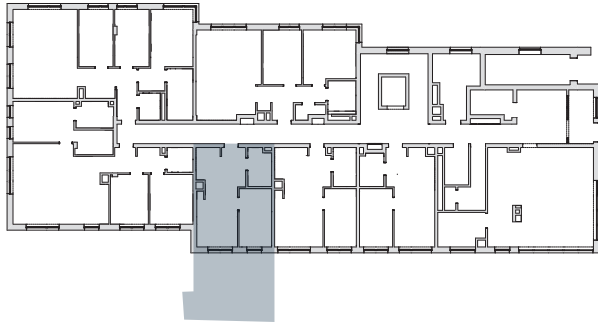

Apartament 3

PARTER

ZESTAWIENIE POMIESZCZEŃ

nr	Przeznaczenie	m ²
1	Przedpokój	4,86
2	Pokój + aneks kuchenny	17,48
3	Pokój	9,99
4	Łazienka	4,53
Powierzchnia użytkowa lokalu		36,86
5	Ogródek	31,87

WYSZYŃSKIEGO 12

Niniejsza karta ma charakter wyłącznie poglądowy i nie stanowi oferty, a przedstawiona aranżacja może różnić się od faktycznego umeblowania i wyposażenia lokalu.