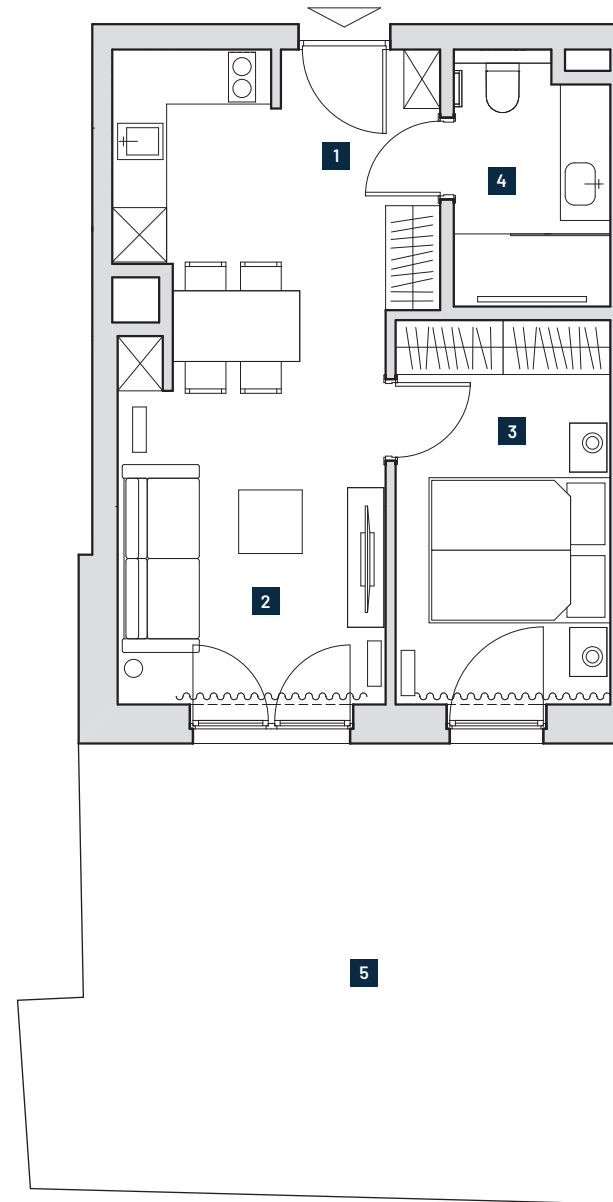

Apartament 3

PARTER

ZESTAWIENIE POMIESZCZEŃ

nr	Przeznaczenie	m ²
1	Przedpokój	4,86
2	Pokój + aneks kuchenny	17,48
3	Pokój	9,99
4	Łazienka	4,53
Powierzchnia użytkowa lokalu		36,86
5	Ogródek	31,87

WYSZYŃSKIEGO 12

Niniejsza karta ma charakter wyłącznie poglądowy i nie stanowi oferty, a przedstawiona aranżacja może różnić się od faktycznego umeblowania i wyposażenia lokalu.