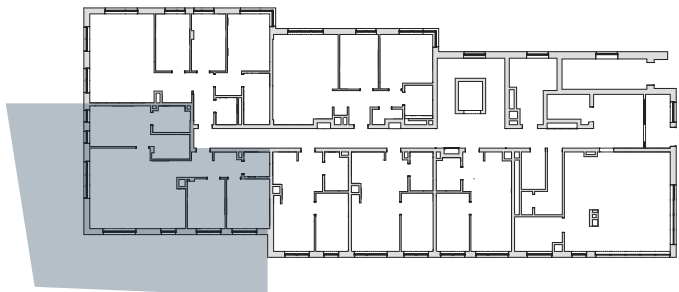

PARTER

Apartament 4

ZESTAWIENIE POMIESZCZEŃ

nr	Przeznaczenie	m ²
1	Przedpokój	7,71
2	Pokój + aneks kuchenny	36,79
3	Pokój	18,03
4	Łazienka	4,70
5	Pokój	9,87
6	Pokój	11,31
7	Łazienka	3,27
Powierzchnia użytkowa lokalu		91,38
8	Ogródek	117,98

WYSZYŃSKIEGO 12

Niniejsza karta ma charakter wyłącznie poglądowy i nie stanowi oferty, a przedstawiona aranżacja może różnić się od faktycznego umeblowania i wyposażenia lokalu.