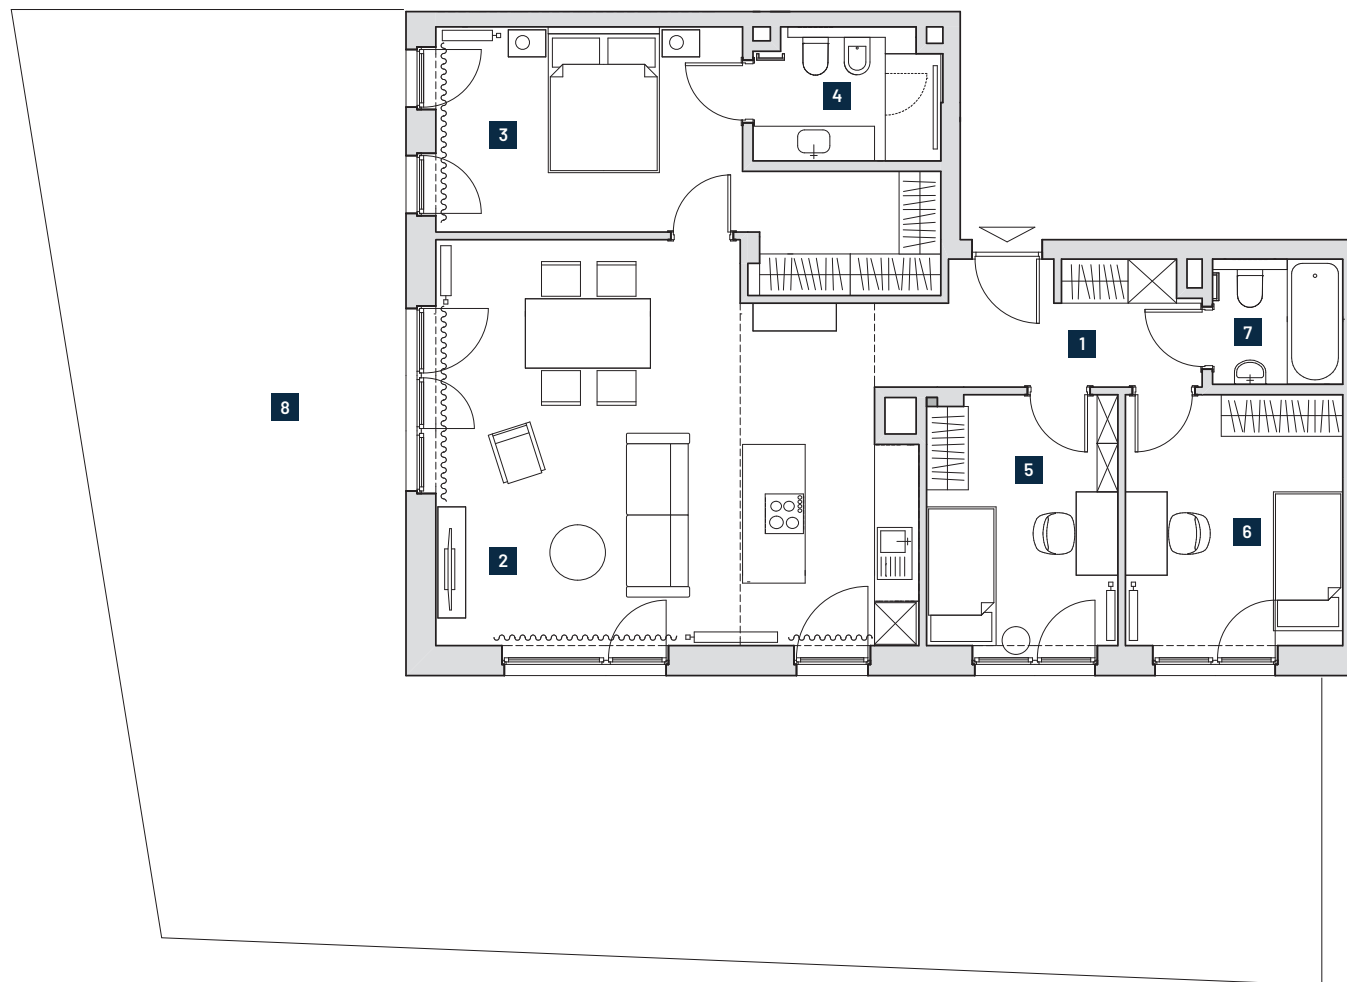

PARTER

Apartament 4

ZESTAWIENIE POMIESZCZEŃ

nr	Przeznaczenie	m ²
1	Przedpokój	7,71
2	Pokój + aneks kuchenny	36,79
3	Pokój	18,03
4	Łazienka	4,70
5	Pokój	9,87
6	Pokój	11,31
7	Łazienka	3,27
Powierzchnia użytkowa lokalu		91,38
8	Ogródek	117,98

WYSZYŃSKIEGO 12

Niniejsza karta ma charakter wyłącznie poglądowy i nie stanowi oferty, a przedstawiona aranżacja może różnić się od faktycznego umeblowania i wyposażenia lokalu.