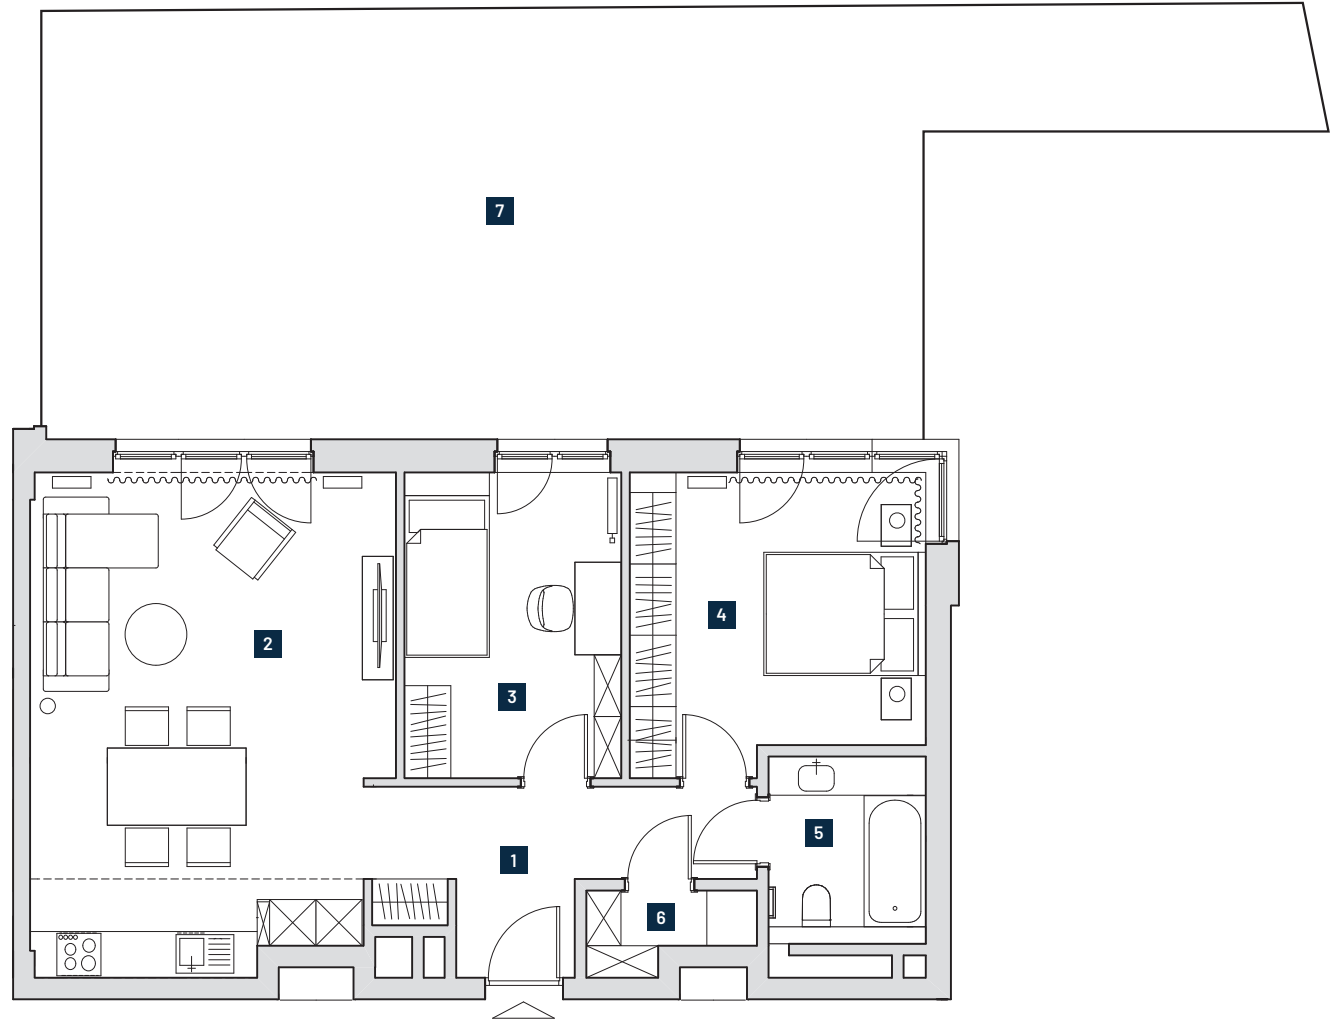

Apartament 6

PARTER

ZESTAWIENIE POMIESZCZEŃ

nr	Przeznaczenie	m ²
1	Przedpokój	8,64
2	Pokój + aneks kuchenny	29,24
3	Pokój	11,21
4	Pokój	14,26
6	Łazienka	5,01
7	Pomieszczenie gospodarcze	1,97
Powierzchnia użytkowa lokalu		70,33
8	Ogródek	75,42

WYSZYŃSKIEGO 12

Niniejsza karta ma charakter wyłącznie poglądowy i nie stanowi oferty, a przedstawiona aranżacja może różnić się od faktycznego umeblowania i wyposażenia lokalu.