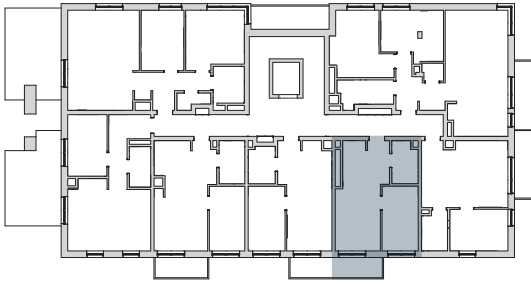

Apartament 8

PIĘTRO I

ZESTAWIENIE POMIESZCZEŃ

nr	Przeznaczenie	m ²
1	Przedpokój	4,09
2	Pokój + aneks kuchenny	16,99
3	Pokój	9,96
4	Łazienka	4,56
Powierzchnia użytkowa lokalu		35,60
5	Balkon	3,54

WYSZYŃSKIEGO 12

Niniejsza karta ma charakter wyłącznie poglądowy i nie stanowi oferty, a przedstawiona aranżacja może różnić się od faktycznego umeblowania i wyposażenia lokalu.