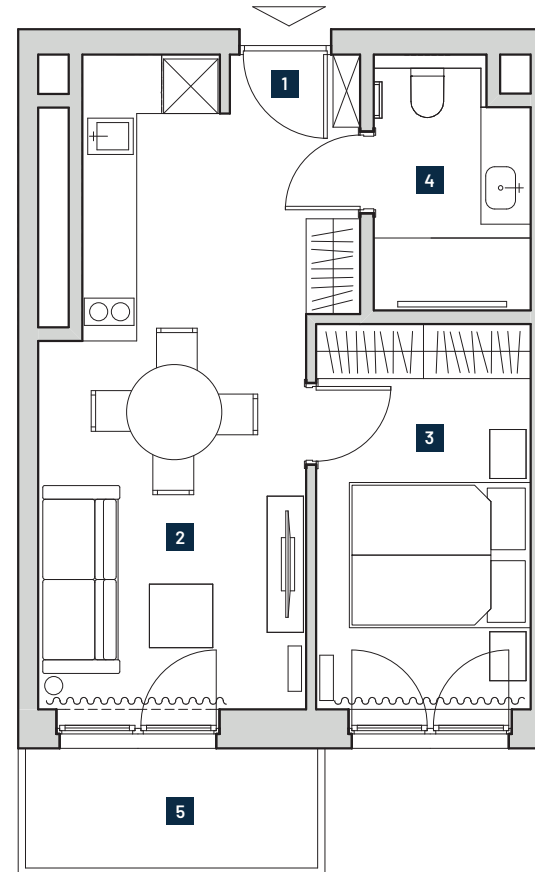

Apartament 8

PIĘTRO I

ZESTAWIENIE POMIESZCZEŃ

nr	Przeznaczenie	m ²
1	Przedpokój	4,09
2	Pokój + aneks kuchenny	16,99
3	Pokój	9,96
4	Łazienka	4,56
Powierzchnia użytkowa lokalu		35,60
5	Balkon	3,54

WYSZYŃSKIEGO 12

Niniejsza karta ma charakter wyłącznie poglądowy i nie stanowi oferty, a przedstawiona aranżacja może różnić się od faktycznego umeblowania i wyposażenia lokalu.