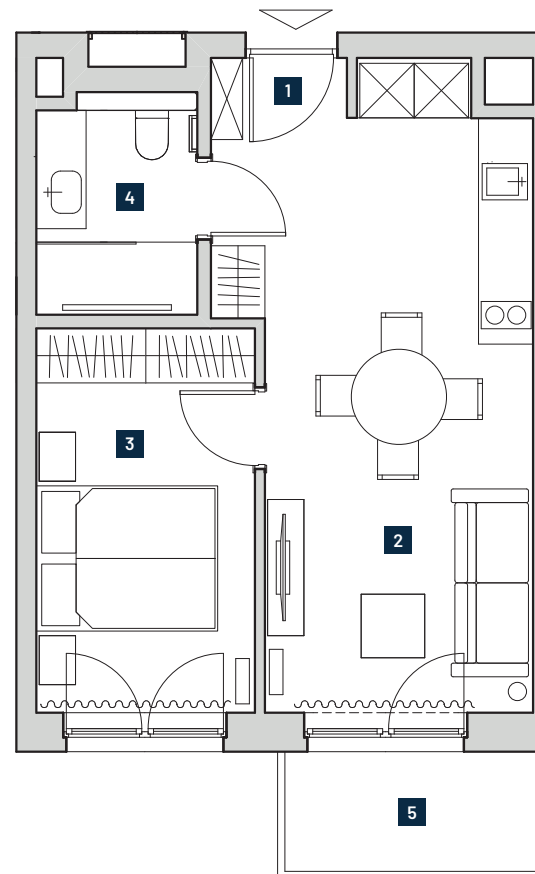

Apartament 10

PIĘTRO I

ZESTAWIENIE POMIESZCZEŃ

nr	Przeznaczenie	m ²
1	Przedpokój	4,26
2	Pokój + aneks kuchenny	18,06
3	Pokój	10,15
4	Łazienka	4,11
Powierzchnia użytkowa lokalu		36,58
5	Balkon	3,13

WYSZYŃSKIEGO 12

Niniejsza karta ma charakter wyłącznie poglądowy i nie stanowi oferty, a przedstawiona aranżacja może różnić się od faktycznego umeblowania i wyposażenia lokalu.