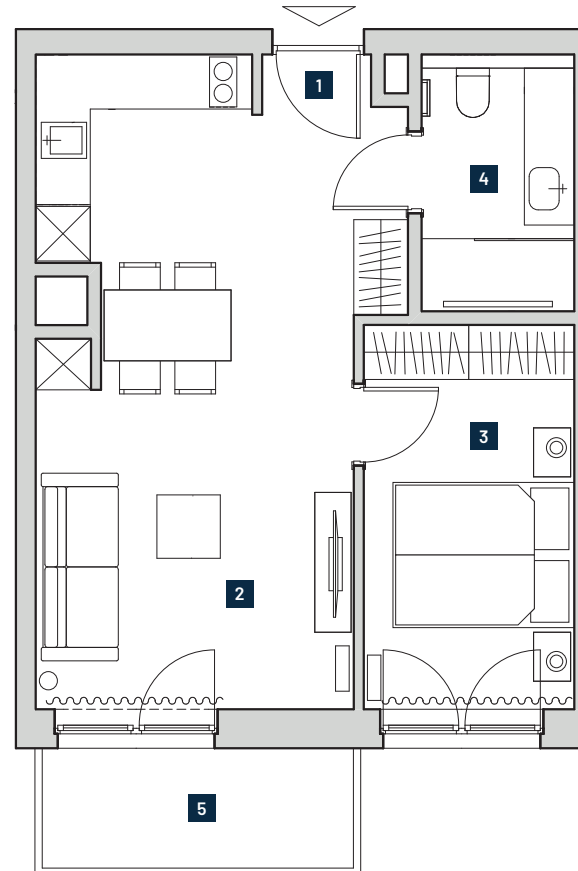

Apartament 11

PIĘTRO I

ZESTAWIENIE POMIESZCZEŃ

nr	Przeznaczenie	m ²
1	Przedpokój	4,30
2	Pokój + aneks kuchenny	21,33
3	Pokój	9,80
4	Łazienka	4,67
Powierzchnia użytkowa lokalu		40,10
5	Balkon	3,54

WYSZYŃSKIEGO 12

Niniejsza karta ma charakter wyłącznie poglądowy i nie stanowi oferty, a przedstawiona aranżacja może różnić się od faktycznego umeblowania i wyposażenia lokalu.