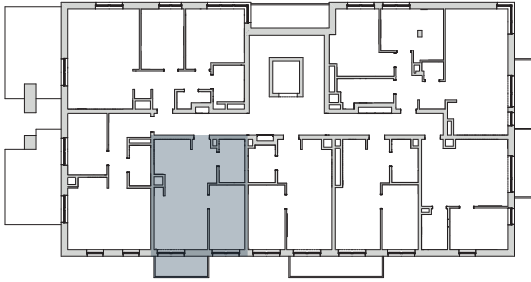

Apartament 11

PIĘTRO I

ZESTAWIENIE POMIESZCZEŃ

nr	Przeznaczenie	m ²
1	Przedpokój	4,30
2	Pokój + aneks kuchenny	21,33
3	Pokój	9,80
4	Łazienka	4,67
Powierzchnia użytkowa lokalu		40,10
5	Balkon	3,54

WYSZYŃSKIEGO 12

Niniejsza karta ma charakter wyłącznie poglądowy i nie stanowi oferty, a przedstawiona aranżacja może różnić się od faktycznego umeblowania i wyposażenia lokalu.