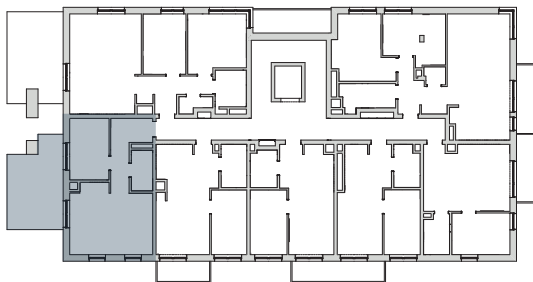

Apartament 12

PIĘTRO I

ZESTAWIENIE POMIESZCZEŃ

nr	Przeznaczenie	m ²
1	Przedpokój	8,34
2	Pokój + aneks kuchenny	23,13
3	Pokój	10,41
4	Łazienka	3,56
Powierzchnia użytkowa lokalu		45,44
5	Taras	18,11

WYSZYŃSKIEGO 12

Niniejsza karta ma charakter wyłącznie poglądowy i nie stanowi oferty, a przedstawiona aranżacja może różnić się od faktycznego umeblowania i wyposażenia lokalu.