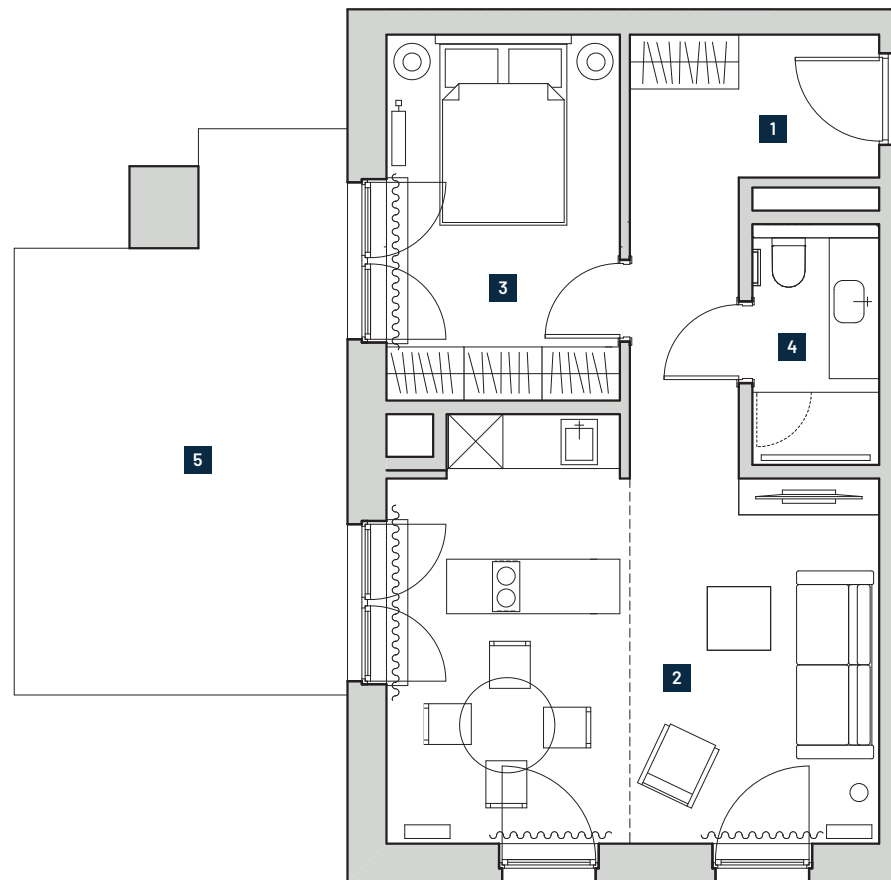

Apartament 12

PIĘTRO I

ZESTAWIENIE POMIESZCZEŃ

nr	Przeznaczenie	m ²
1	Przedpokój	8,34
2	Pokój + aneks kuchenny	23,13
3	Pokój	10,41
4	Łazienka	3,56
Powierzchnia użytkowa lokalu		45,44
5	Taras	18,11

WYSZYŃSKIEGO 12

Niniejsza karta ma charakter wyłącznie poglądowy i nie stanowi oferty, a przedstawiona aranżacja może różnić się od faktycznego umeblowania i wyposażenia lokalu.