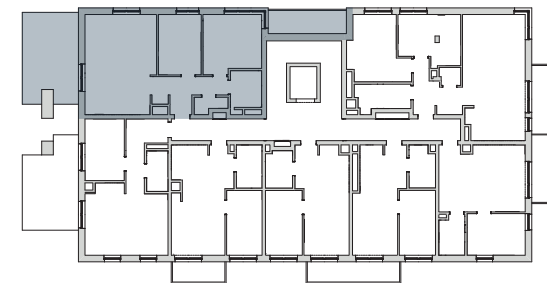

Apartament 13

ZESTAWIENIE POMIESZCZEŃ

nr	Przeznaczenie	m ²
1	Przedpokój	8,64
2	Pokój + aneks kuchenny	29,26
3	Pokój	11,11
4	Pokój	14,14
5	Łazienka	4,67
6	Pomieszczenie gospodarcze	1,96
Powierzchnia użytkowa lokalu		69,78
7	Taras	23,63
8	Loggia	7,62

PIĘTRO I

WYSZYŃSKIEGO 12

Niniejsza karta ma charakter wyłącznie poglądowy i nie stanowi oferty, a przedstawiona aranżacja może różnić się od faktycznego umeblowania i wyposażenia lokalu.