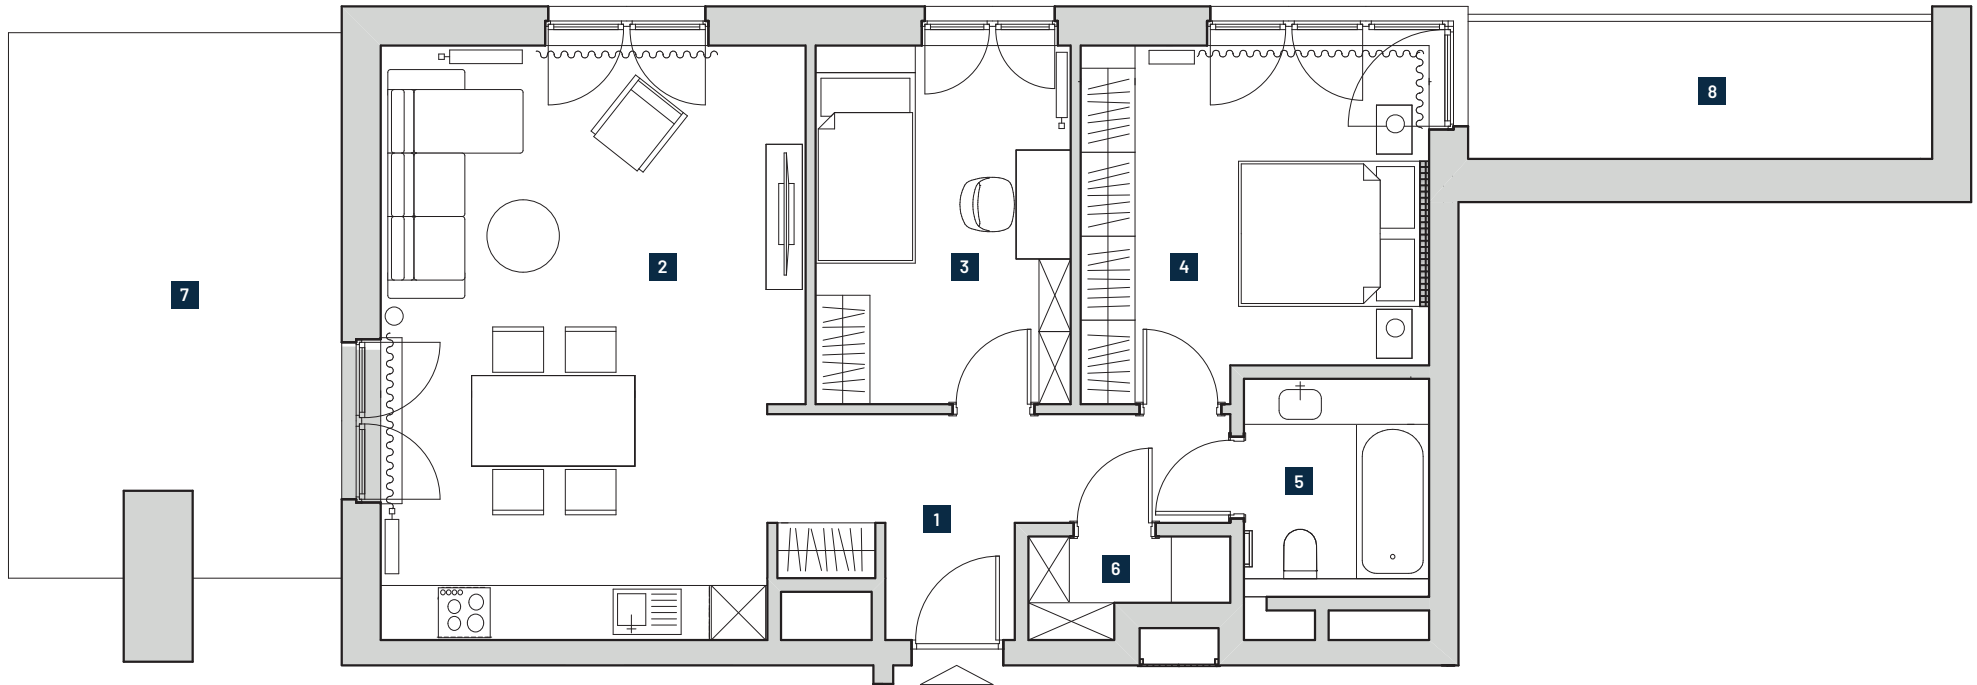

Apartament 13

ZESTAWIENIE POMIESZCZEŃ

nr	Przeznaczenie	m ²
1	Przedpokój	8,64
2	Pokój + aneks kuchenny	29,26
3	Pokój	11,11
4	Pokój	14,14
5	Łazienka	4,67
6	Pomieszczenie gospodarcze	1,96
Powierzchnia użytkowa lokalu		69,78
7	Taras	23,63
8	Loggia	7,62

PIĘTRO I

WYSZYŃSKIEGO 12

Niniejsza karta ma charakter wyłącznie poglądowy i nie stanowi oferty, a przedstawiona aranżacja może różnić się od faktycznego umeblowania i wyposażenia lokalu.