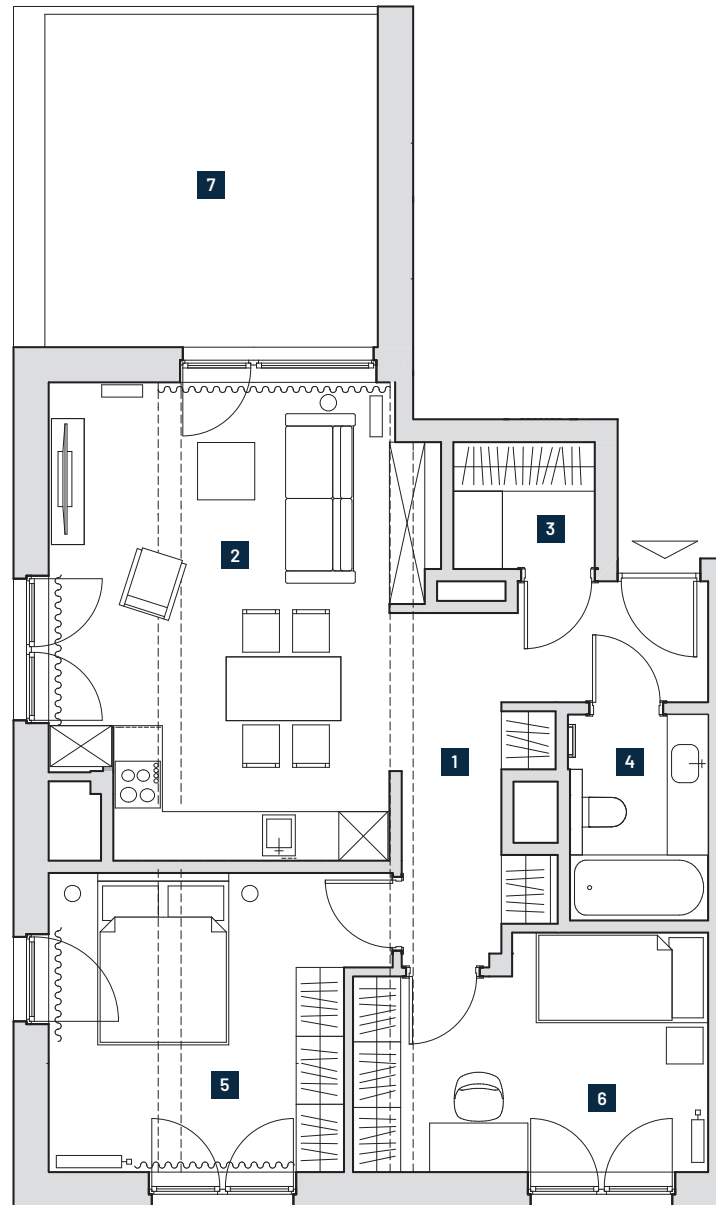

Apartament 17

PIĘTRO II

ZESTAWIENIE POMIESZCZEŃ

nr	Przeznaczenie	m ²
1	Przedpokój	10,43
2	Pokój + aneks kuchenny	24,74
3	Toaleta	2,68
4	Łazienka	4,22
5	Pokój	13,81
6	Pokój	11,65
Powierzchnia użytkowa lokalu		67,53
7	Taras	15,10

WYSZYŃSKIEGO 12

Niniejsza karta ma charakter wyłącznie poglądowy i nie stanowi oferty, a przedstawiona aranżacja może różnić się od faktycznego umeblowania i wyposażenia lokalu.