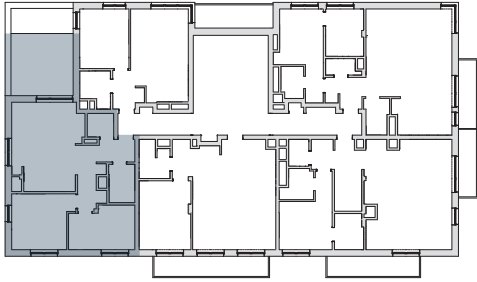

Apartament 17

PIĘTRO II

ZESTAWIENIE POMIESZCZEŃ

nr	Przeznaczenie	m ²
1	Przedpokój	10,43
2	Pokój + aneks kuchenny	24,74
3	Toaleta	2,68
4	Łazienka	4,22
5	Pokój	13,81
6	Pokój	11,65
Powierzchnia użytkowa lokalu		67,53
7	Taras	15,10

WYSZYŃSKIEGO 12

Niniejsza karta ma charakter wyłącznie poglądowy i nie stanowi oferty, a przedstawiona aranżacja może różnić się od faktycznego umeblowania i wyposażenia lokalu.