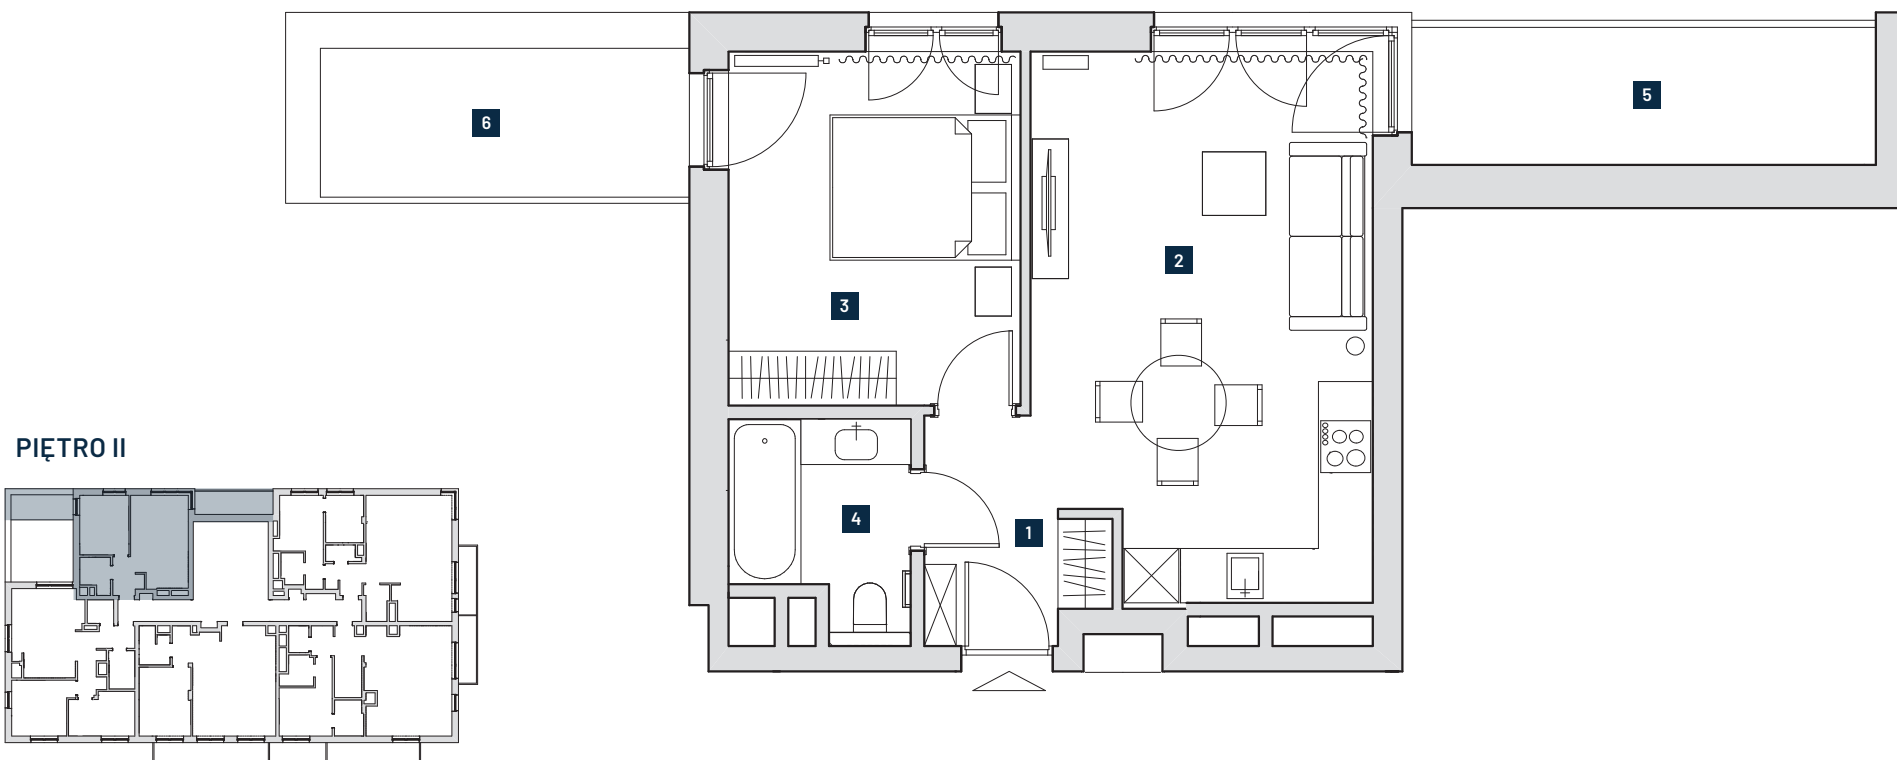

Apartament 18

PIĘTRO II

ZESTAWIENIE POMIESZCZEŃ

nr	Przeznaczenie	m ²
1	Przedpokój	4,39
2	Pokój + aneks kuchenny	21,44
3	Pokój	12,59
4	Łazienka	4,24
Powierzchnia użytkowa lokalu		42,66
5	Loggia	7,64
6	Taras	5,81

WYSZYŃSKIEGO 12

Niniejsza karta ma charakter wyłącznie poglądowy i nie stanowi oferty, a przedstawiona aranżacja może różnić się od faktycznego umeblowania i wyposażenia lokalu.